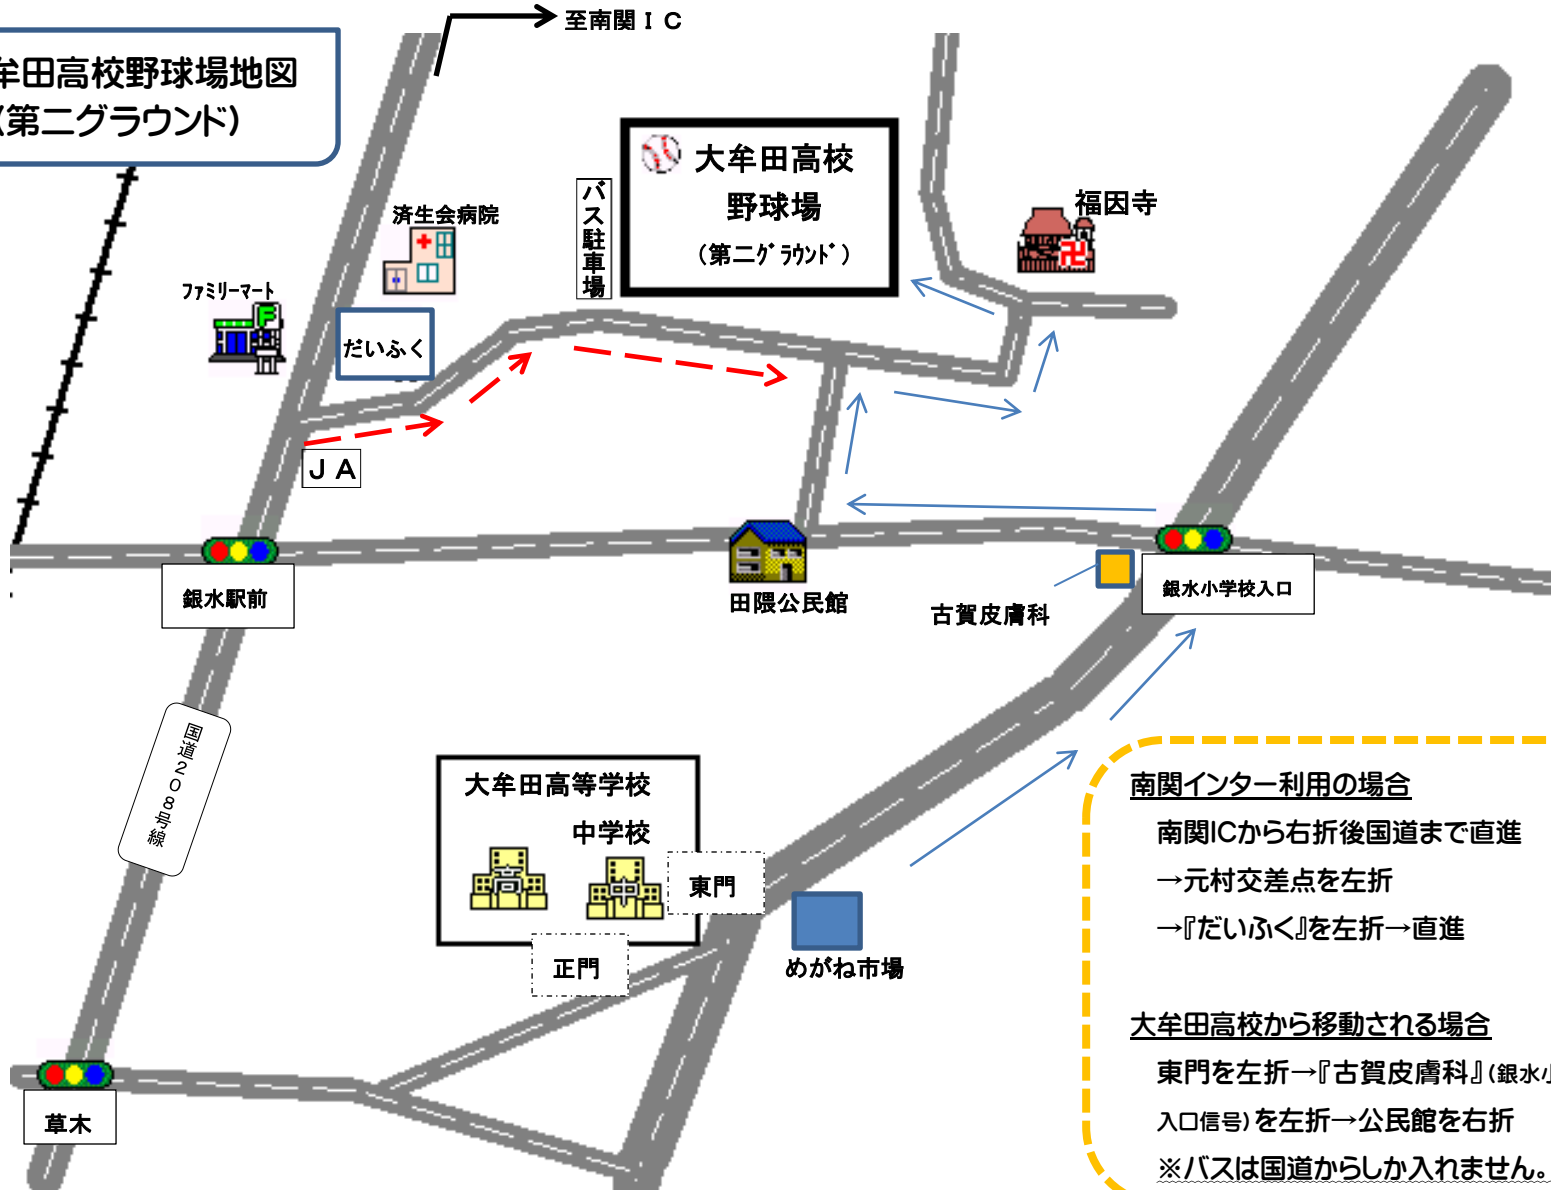

大牟田高校野球場地図 (第二グラウンド)

南関インター利用の場合

- 南関ICから右折後国道まで直進
- 元村交差点を左折
- 『だいふく』を左折→直進

大牟田高校から移動される場合

- 東門を左折→『古賀皮膚科』（銀水小学校入口信号）を左折→公民館を右折
- ※バスは国道からしか入れません。