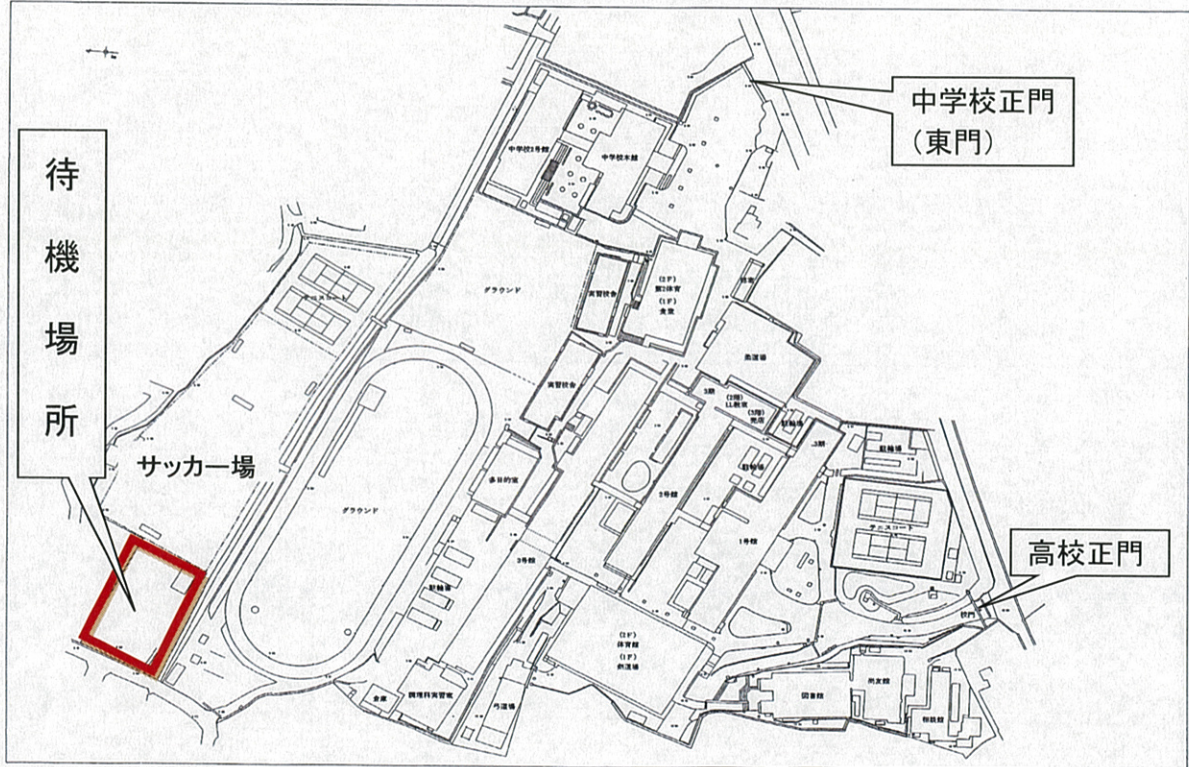

自家用車両等による迎いの待機場所について（お願い）

本校では生徒の安全確保のため、車両の校内乗り入れを原則として禁止しています。

そのため、登下校の時間帯に正門付近や本校北側のコインランドリー周辺での迎いの駐車について、地域の方々からの苦情も多く、警察からも非常に危険な状態だという指摘を受けております。

つきましては、下図のとおり高校サッカー場西側に待機場所を設けておりますので、待機場所周辺の住民の方へのご配慮をいただきご利用ください。特に、待機場所付近の路上駐車は厳禁とします。

事故防止のため、保護者の皆様のご理解とご協力をお願いいたします。

※近隣の地図